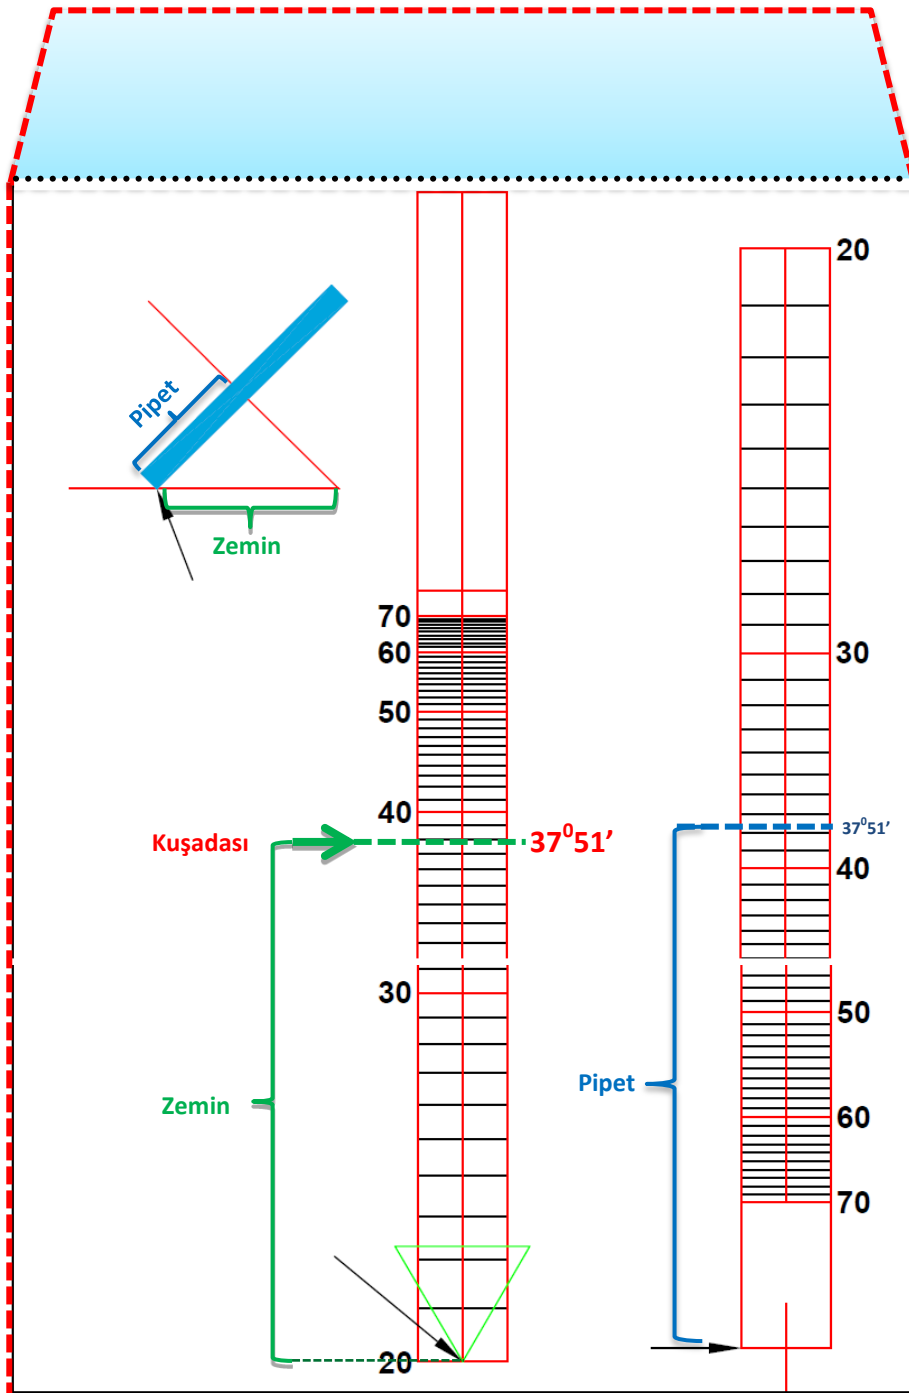

KUZEY YARIMKÜRE

Ekvatoryal Güneş Saati

Mert KOÇER
www.astrobilgi.org

- Makas ile kesiniz.
- Pipet üzerine kalem ile işaret koyunuz.
- Katlayınız.