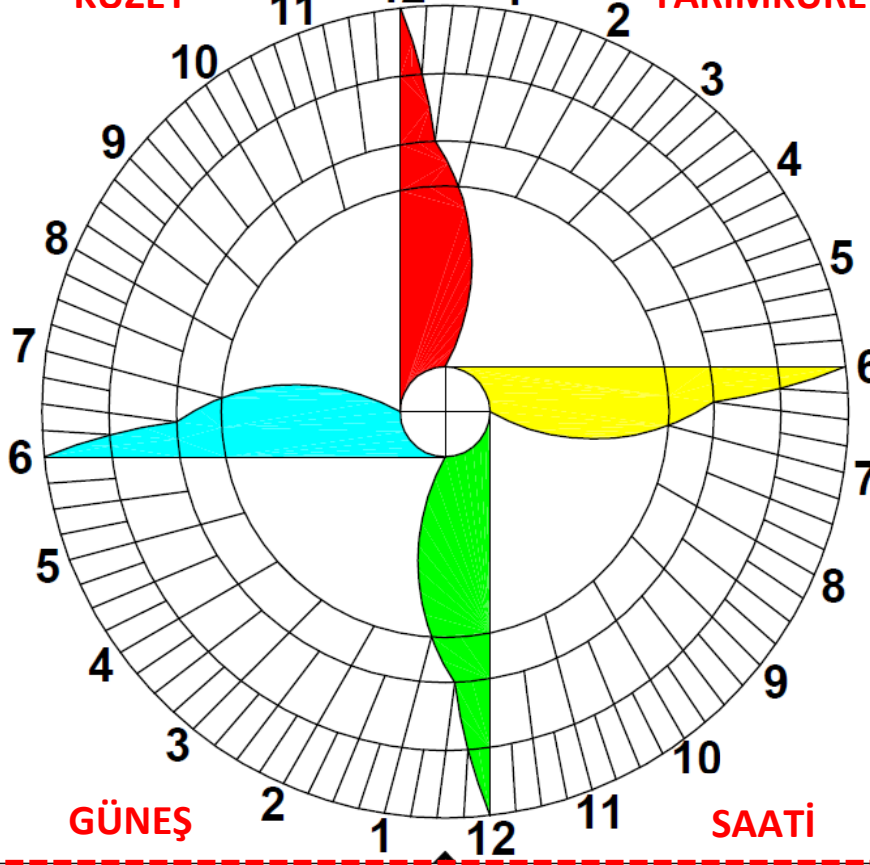

KUZEY YARIMKÜRE

Ekvatoryal Güneş Saati

Mert KOÇER
www.astrobilgi.org

- Makas ile kesiniz.
- Pipet üzerine kalem ile işaret koyunuz.
- Katlayınız.